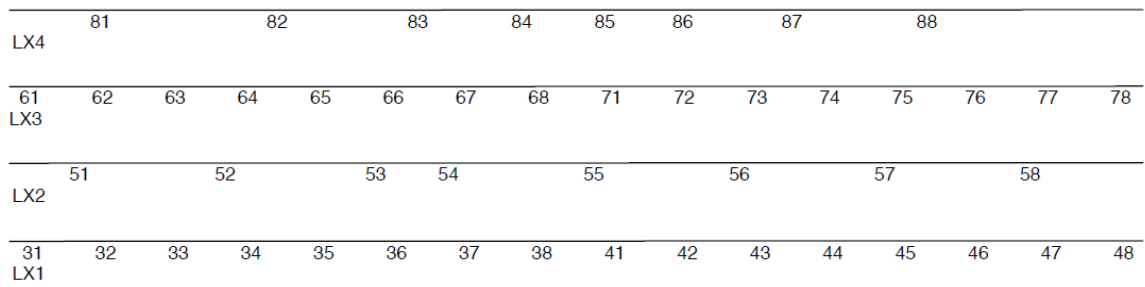

Lichtplan

Het Oude Raadhuis PatchPlan
Aantal Dimmers: 48
Zaallicht: Dimmer nr. 50